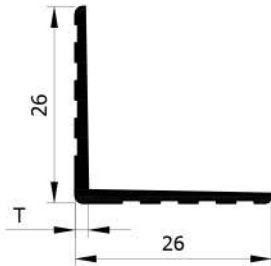

**EXALUM**  
METAL INDO PT

**78092**

T = 1.40mm  
W = 0.226 Kg/m  
P = 137.57 mm

**78093**

T = 1.75mm  
W = 0.185 Kg/m  
P = 108.221 mn