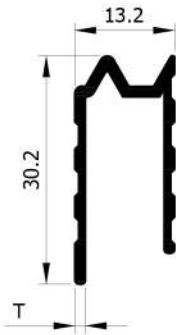

**EXALUM**  
METAL INDO PT

**78092**

T = 1.40mm  
W = 0.226 Kg/m  
P = 137.57 mm

**78093**

T = 1.75mm  
W = 0.185 Kg/m  
P = 108.221 mn